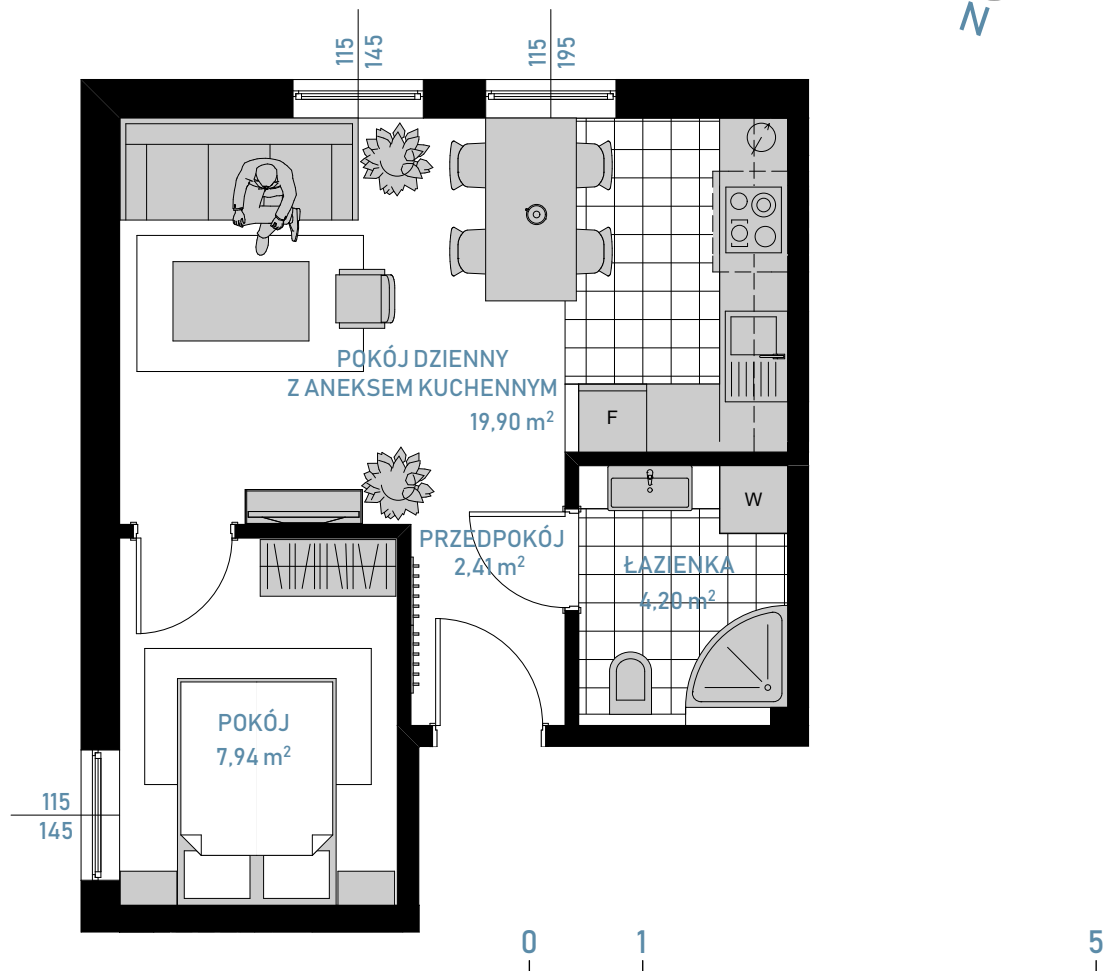

Pucka 59

MIESZKANIE M1

POWIERZCHNIA: 35.46 m²

(POW. NETTO: 34.35 m²)

LICZBA POKOI: 2

KONDYGNACJA: 1

Reda

KONTAKT: tel: 606 144 118
e-mail: reda@kamaro.info