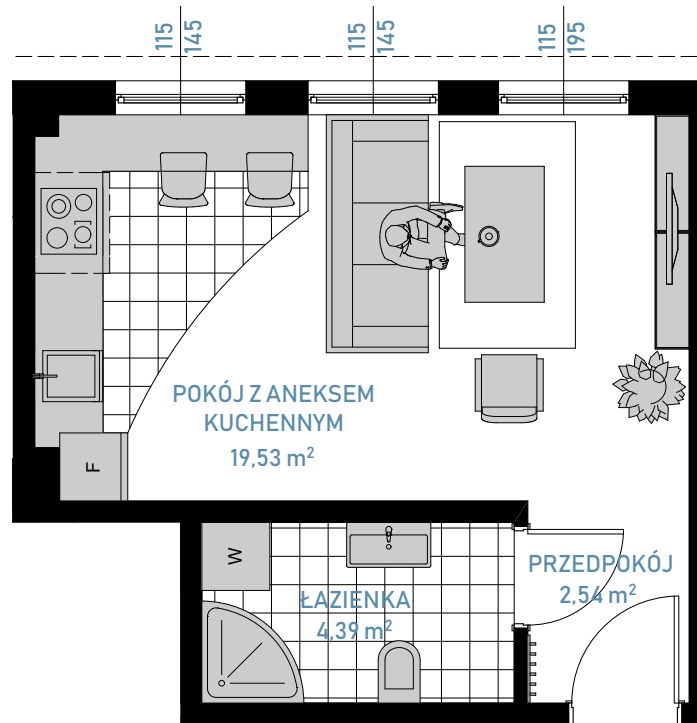

Pucka 59

MIESZKANIE M10

POWIERZCHNIA: 27.20 m²

(POW. NETTO: 26.46 m²)

LICZBA POKOI: 1

KONDYGNACJA: 2

Reda

KONTAKT: tel: 606 144 118
e-mail: reda@kamaro.info