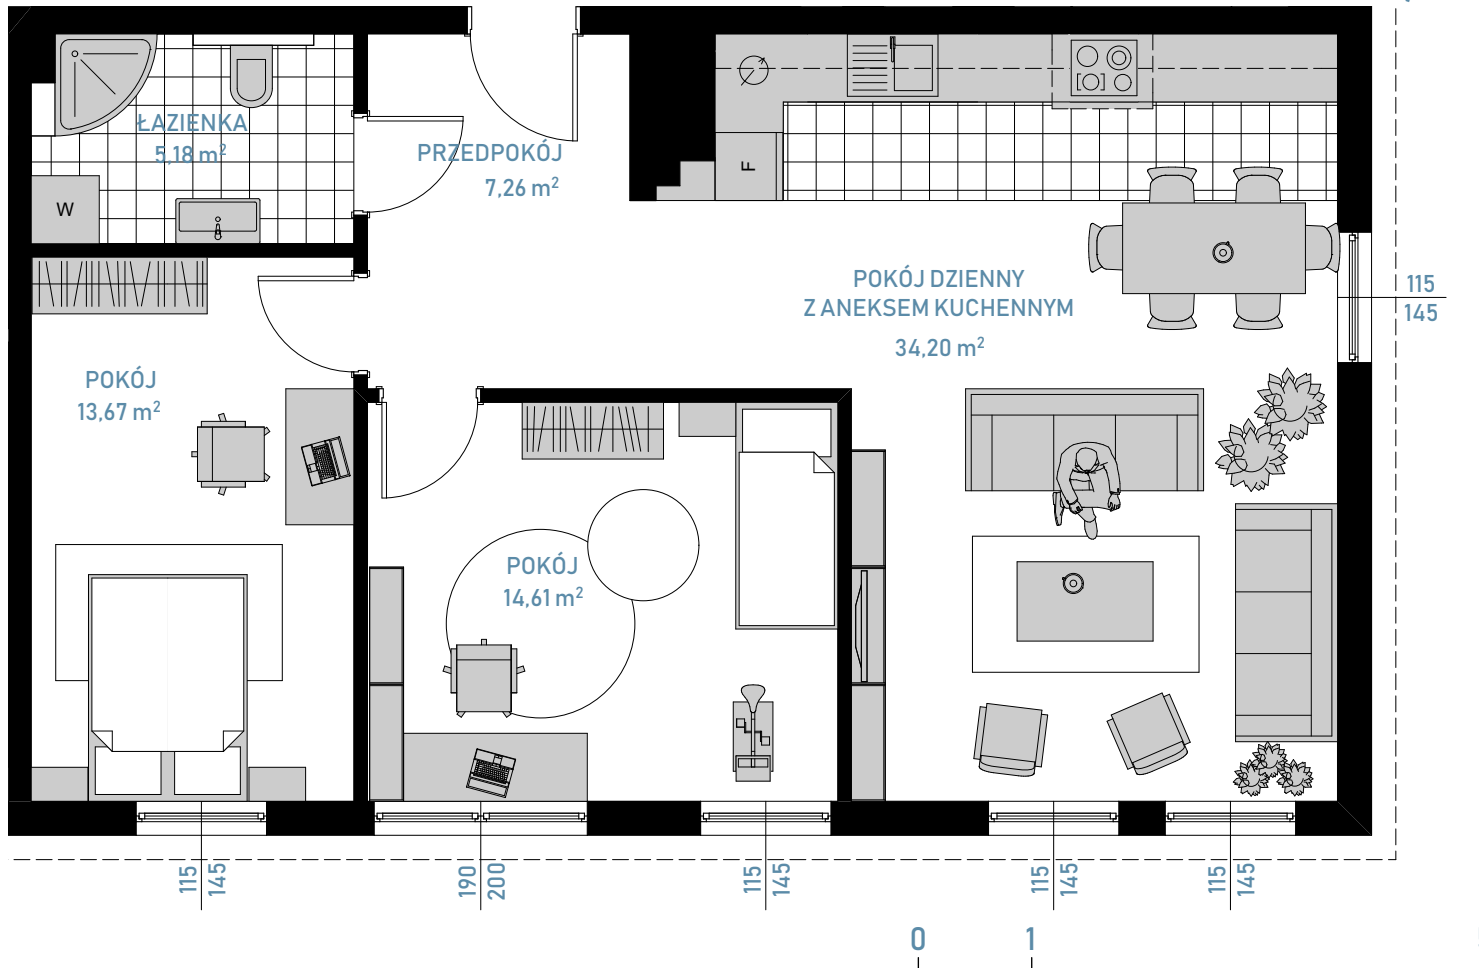

Pucka 59

MIESZKANIE M13

POWIERZCHNIA: 76.99 m²

KONDYGNACJA: 2

(POW. NETTO: 74.92 m²)

LICZBA POKOI: 3

Reda

KONTAKT: tel: 606 144 118
e-mail: reda@kamaro.info

ul. Kartuska 213
80-122, Gdańsk