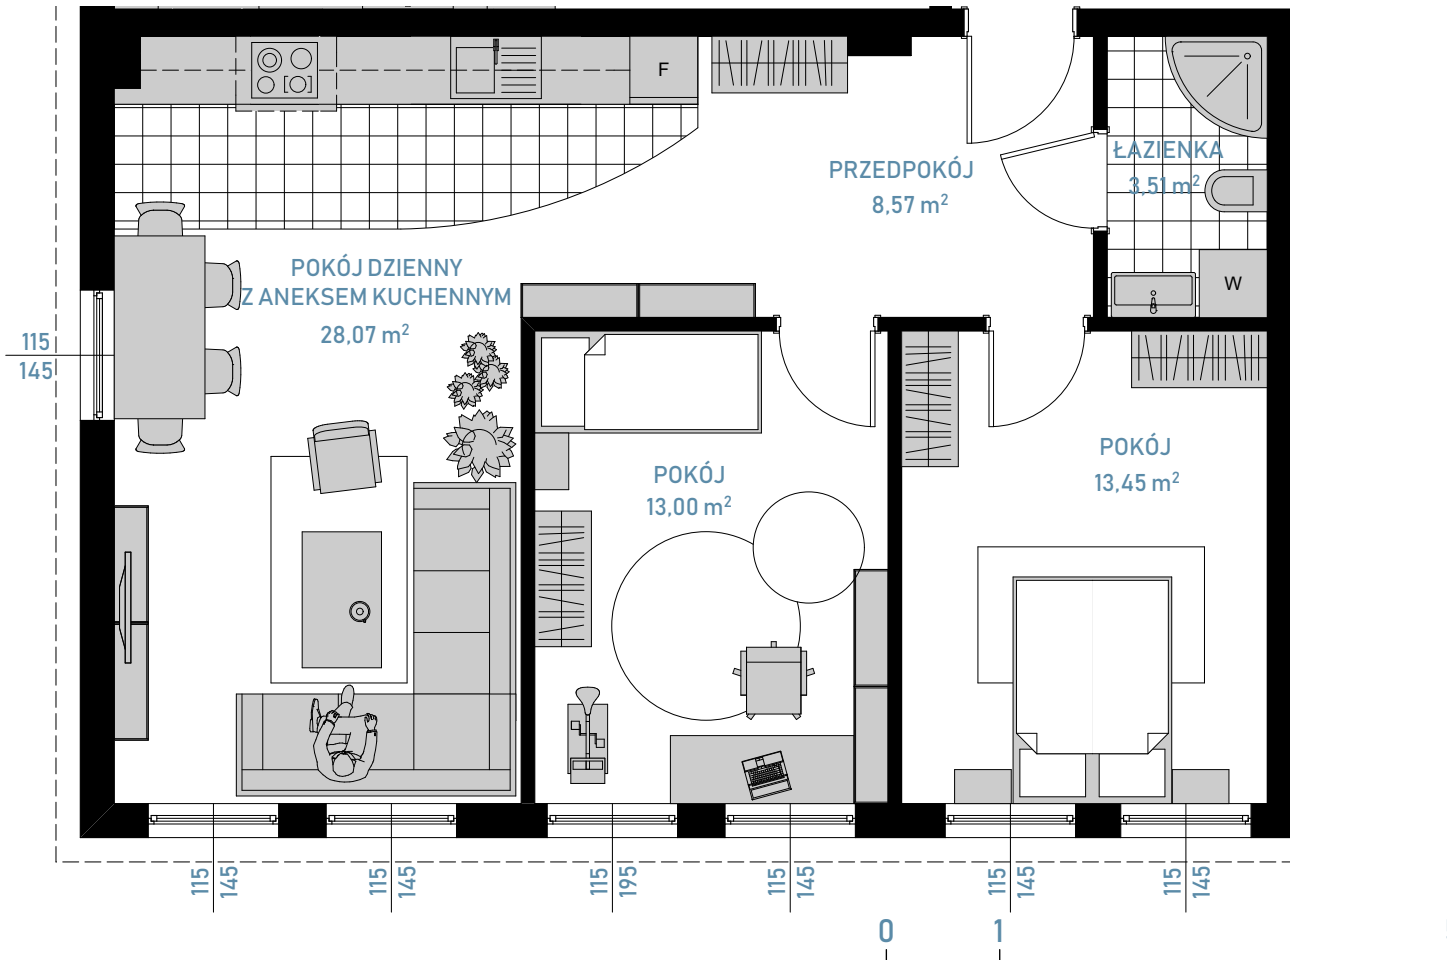

Pucka 59

MIESZKANIE M15

POWIERZCHNIA: 68.79 m²

LICZBA POKOI: 3

(POW. NETTO: 66.60 m²)

KONDYGNACJA: 2

Reda

WŁADYSŁAWOWO
HEL