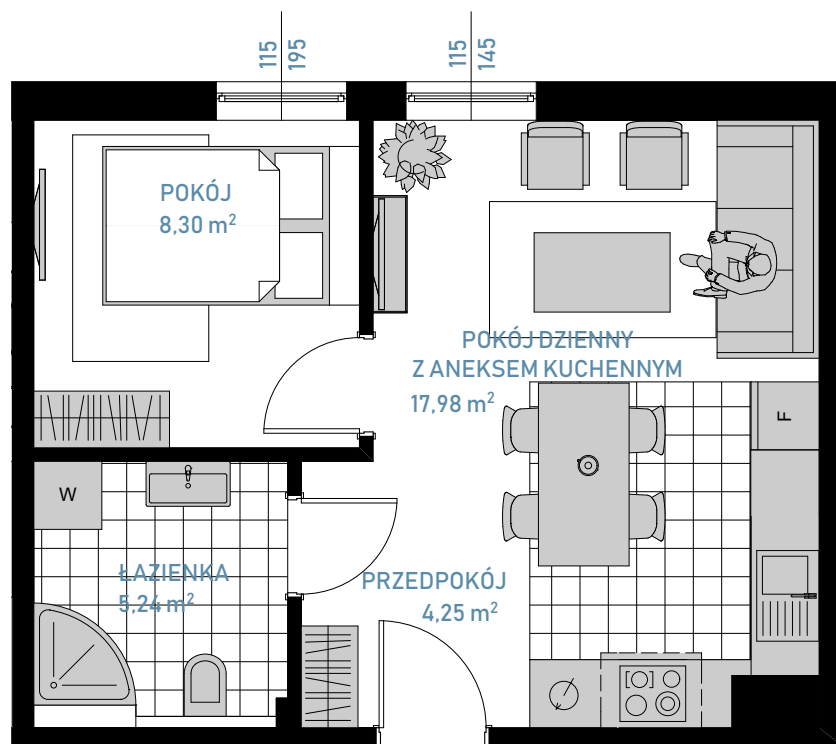

Pucka 59

MIESZKANIE M3

POWIERZCHNIA: 36.78 m²

(POW. NETTO: 35.77 m²)

LICZBA POKOI: 2

KONDYGNACJA: 1

Reda

KONTAKT: tel: 606 144 118
e-mail: reda@kamaro.info