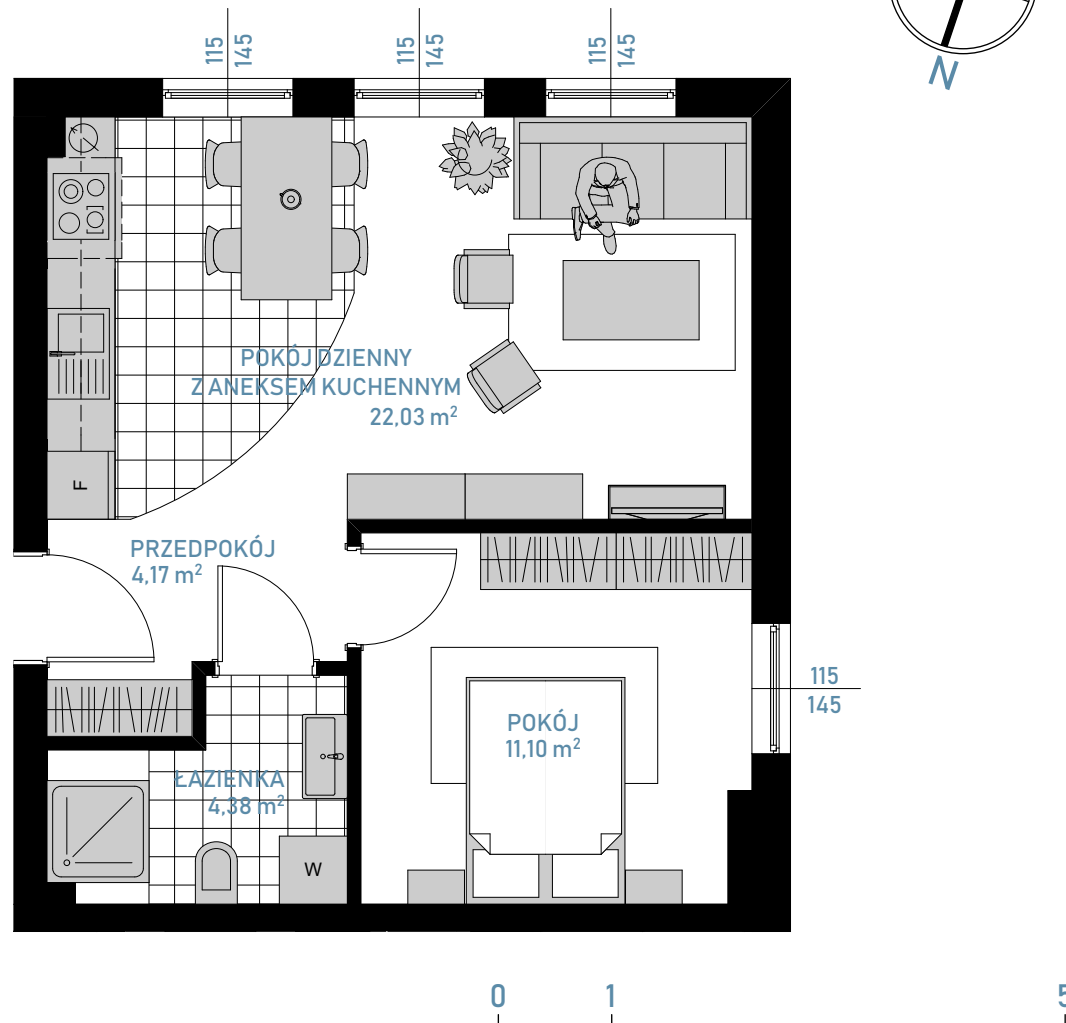

Pucka 59

MIESZKANIE M4

POWIERZCHNIA: 42.89 m²

(POW. NETTO: 41.68 m²)

LICZBA POKOI: 2

KONDYGNACJA: 1

Reda

KONTAKT: tel: 606 144 118
e-mail: reda@kamaro.info