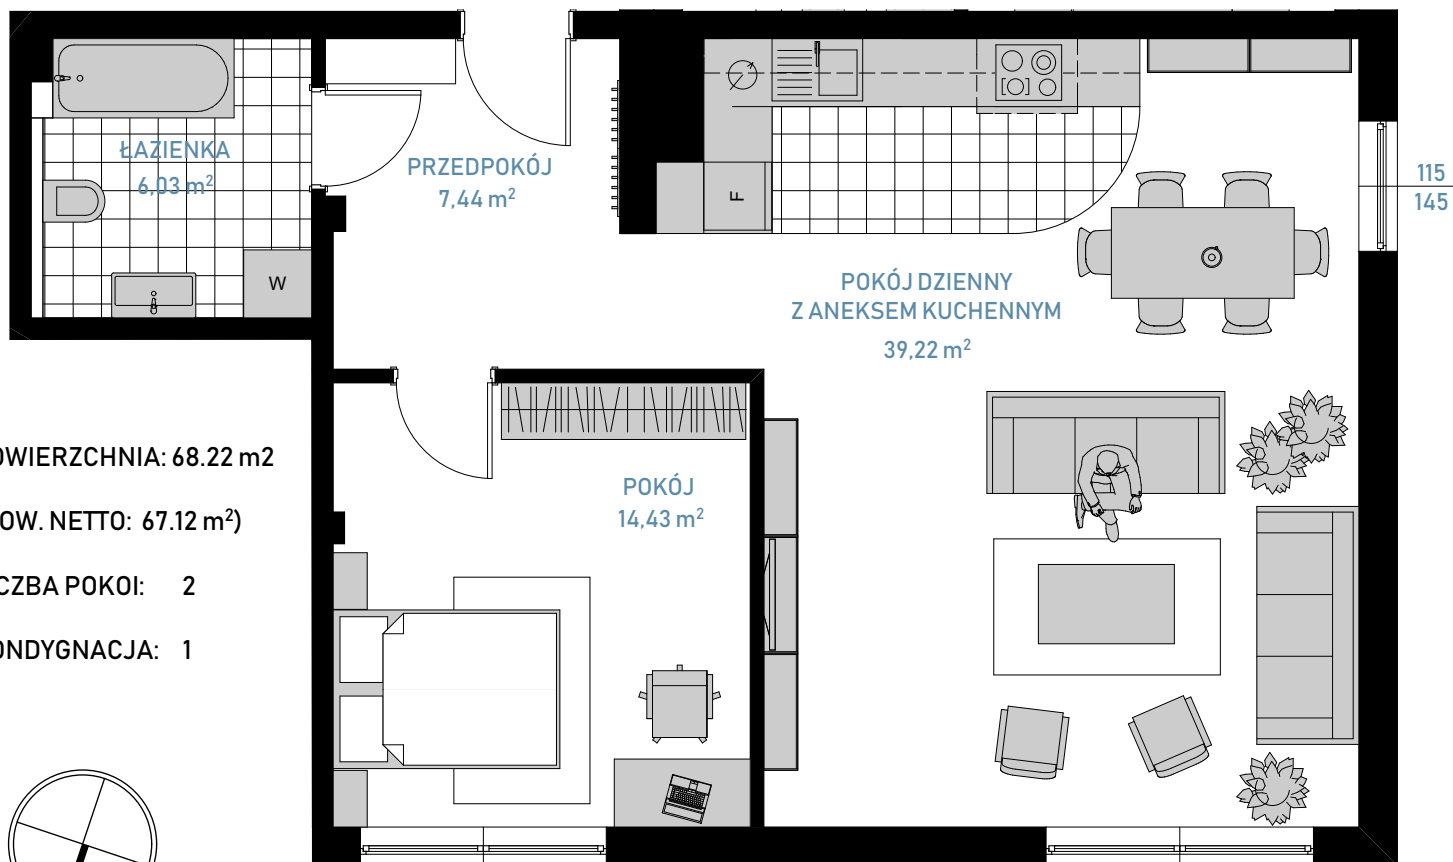

Pucka 59

MIESZKANIE M5

POWIERZCHNIA: 68.22 m²

(POW. NETTO: 67.12 m²)

LICZBA POKOI: 2

KONDYGNACJA: 1

Reda

KONTAKT: tel: 606 144 118
e-mail: reda@kamaro.info