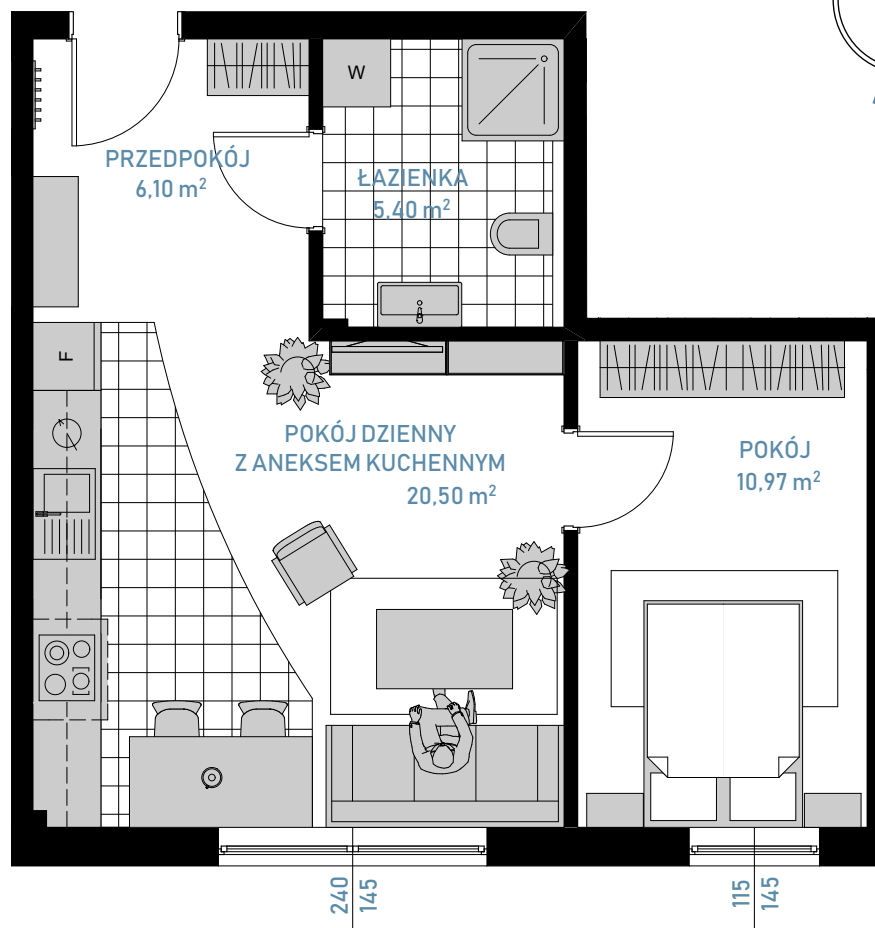

Pucka 59

MIESZKANIE M6

POWIERZCHNIA: 44.09 m²

(POW. NETTO: 42.97 m²)

LICZBA POKOI: 2

KONDYGNACJA: 1

Reda

KONTAKT: tel: 606 144 118
e-mail: reda@kamaro.info

ul. Kartuska 213
80-122, Gdańsk

 **KAMARO**