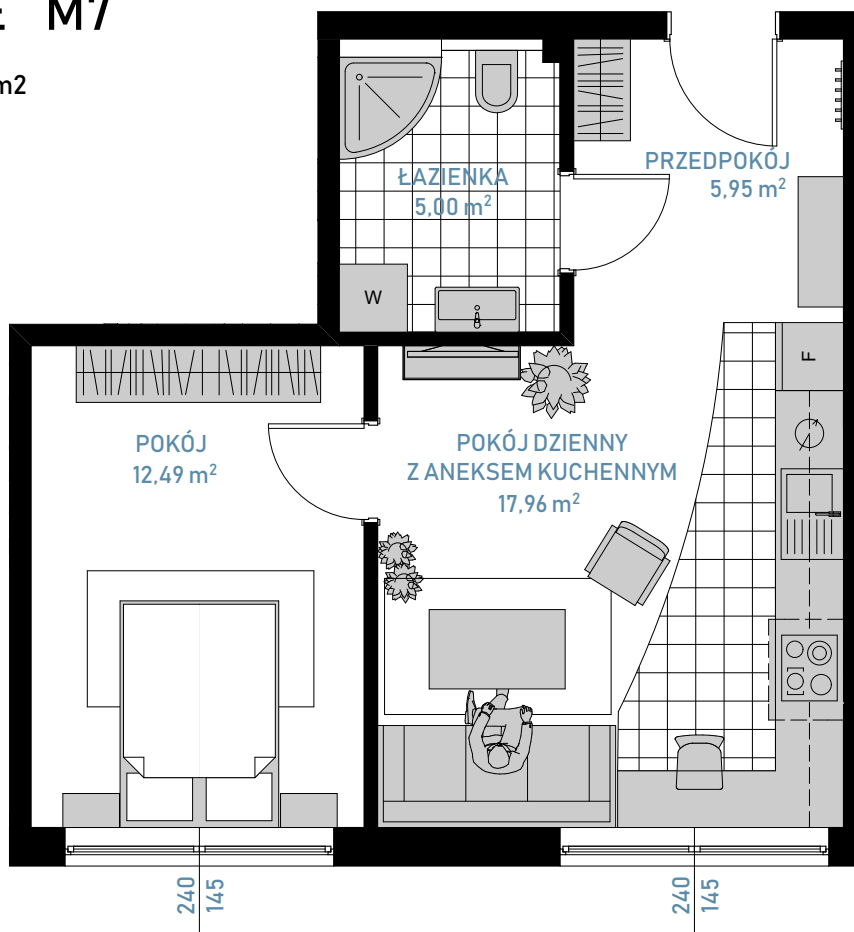

Pucka 59

MIESZKANIE M7

POWIERZCHNIA: 42.51 m²

(POW. NETTO: 41.40 m²)

LICZBA POKOI: 2

KONDYGNACJA: 1

Reda

KONTAKT: tel: 606 144 118
e-mail: reda@kamaro.info