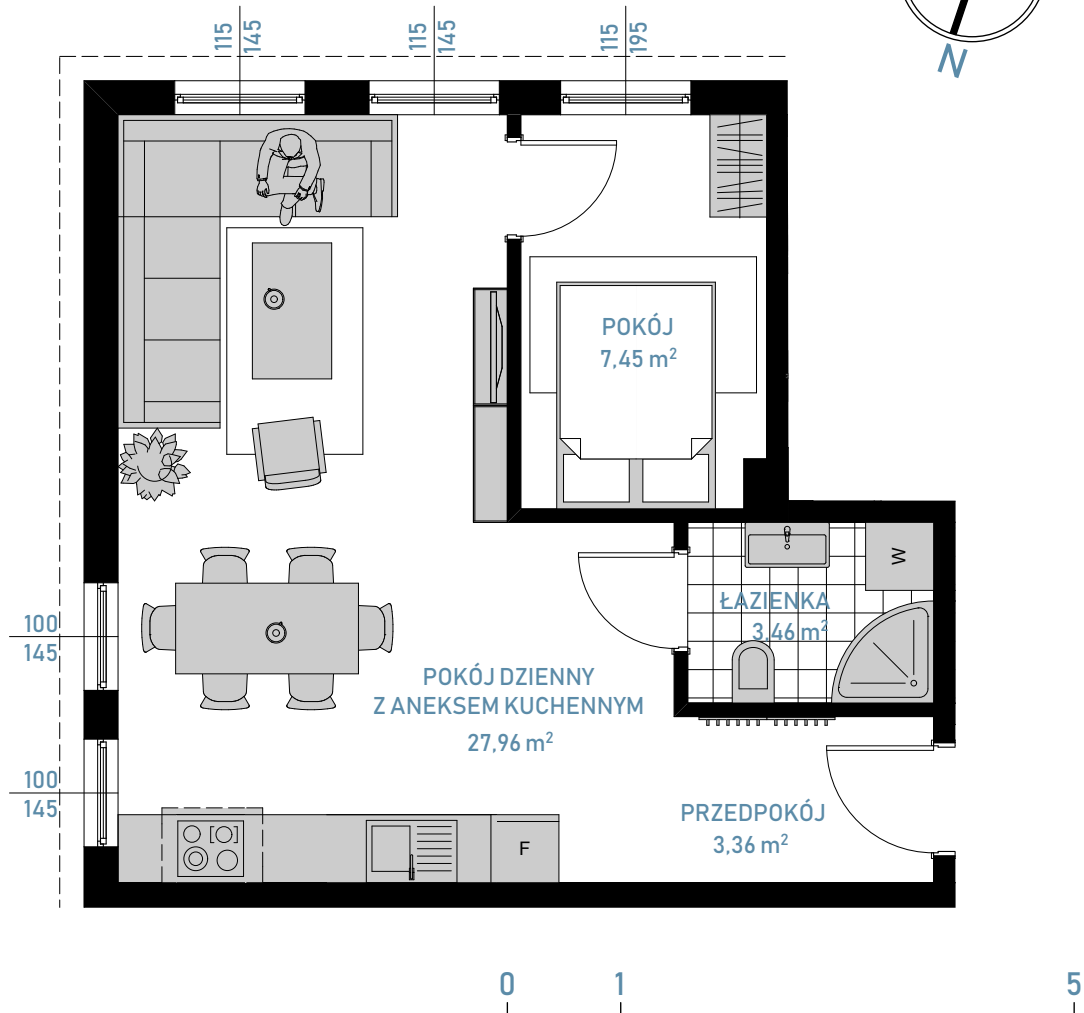

Pucka 59

MIESZKANIE M9

POWIERZCHNIA: 43.47 m²

(POW. NETTO: 42.23 m²)

LICZBA POKOI: 2

KONDYGNACJA: 2

Reda

KONTAKT: tel: 606 144 118
e-mail: reda@kamaro.info

ul. Kartuska 213
80-122, Gdańsk

 **KAMARO**