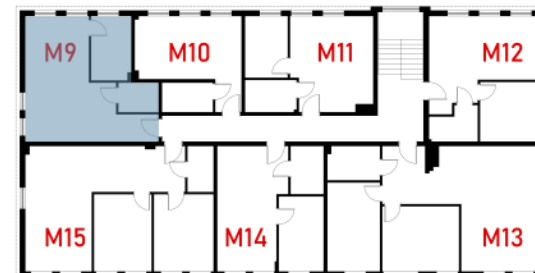

Pucka 59

MIESZKANIE M9

POWIERZCHNIA: 43.47 m²

(POW. NETTO: 42.23 m²)

LICZBA POKOI: 2

KONDYGNACJA: 2

Reda

KONTAKT: tel: 606 144 118
e-mail: reda@kamaro.info